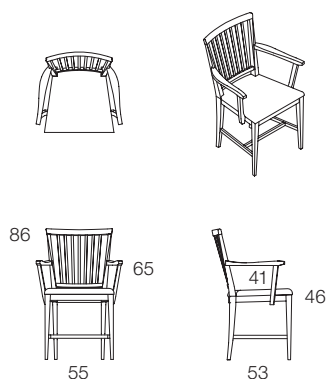

# Vardags

KÄRMSTOL I MASSIV BJÖRK

FORM: CARL MALMSTEN

9011

#### SKALA 1:50

#### DETALJER

1. Homogent möte mellan överliggare och bakben. Varje ryggpinne är profilerad och unik i sin form.
2. Armstödet har försetts med extra förstärkning.
3. Bakbenen är vinklade på två ställen och ger stolen dess nätta och arbetade karaktär.
4. Hörnklossar i sits samt fasta, rillade tappar i ben, gör stolen stabil och hållbar.